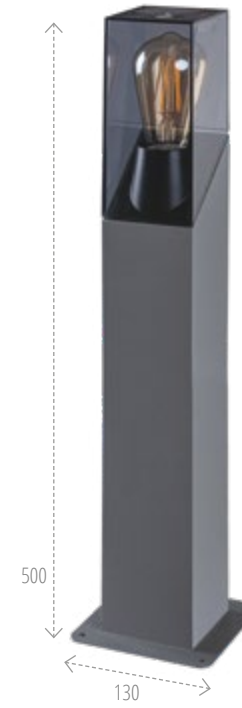

Kanlux LAVEN

max
10W

E27*

44

alumínium
ötvözet

36548
LAVEN EL 25 GR

36547
LAVEN EL 28 SE-GR

36546
LAVEN 50 GR

Kanlux ABETE

Kanlux

max
7W

540lm

4000K

30 000 óra

44

alumínium
ötvözet