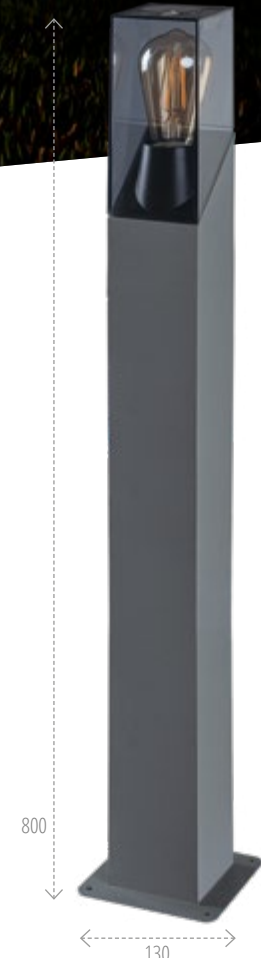

* ELLENŐRIZZE A SMART MEGOLDÁSOKAT

Kanlux

KERTI LÁMPATEST
CSERÉLHETŐ FÉNYFORRÁSSAL

Kanlux PRESO

Kanlux

max
10W

E27*

44

alumínium
ötvözet

36543
PRESO EL 18 GR

36542
PRESO 30 GR

36541
PRESO 50 GR

36540
PRESO 80 GR

* ELLENŐRIZZE A SMART MEGOLDÁSOKAT

Kanlux

KERTI LÁMPATEST
CSERÉLHETŐ FÉNYFORRÁSSAL

Kanlux LAVEN

max
10W

E27*

44

alumínium
ötvözet

36548
LAVEN EL 25 GR

36547
LAVEN EL 28 SE-GR

36546
LAVEN 50 GR

36545
LAVEN 80 GR

Kanlux

KERTI LÁMPATEST
CSERÉLHETŐ FÉNYFORRÁSSAL

Kanlux PEVO

Kanlux

max
11W

GX53

IP 44