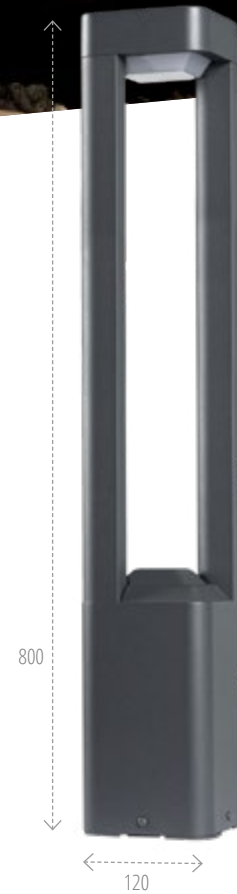

36550
PEVO 80 GR