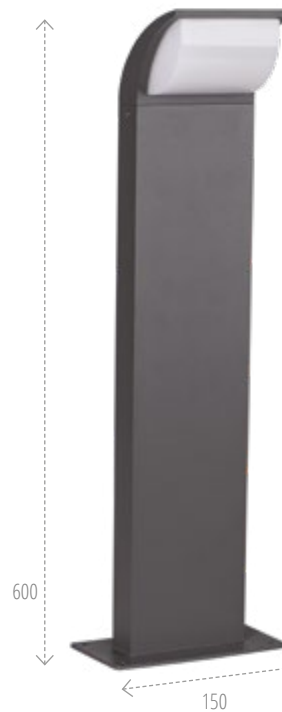

Kanlux

max
7W

540lm

4000K

30 000 óra

44

alumínium
ötvözet